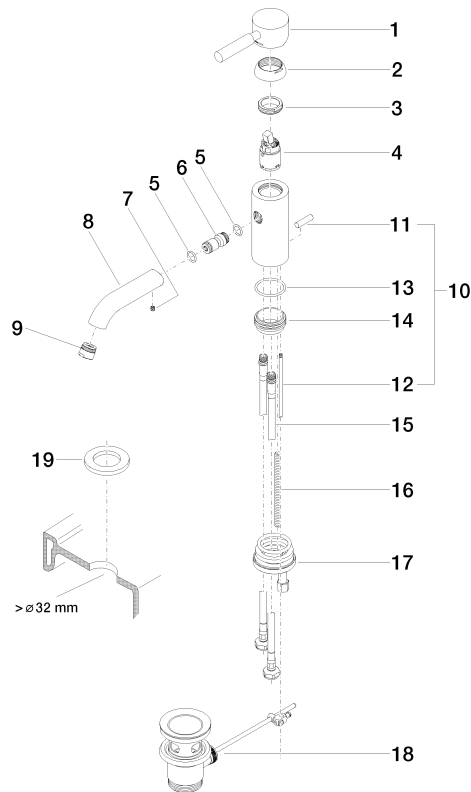

EDITION PRO Waschtisch-Einhandbatterie mit Ablaufgarnitur - Chrom

33 501 626

- Ausladung 126 mm
- starrer Auslauf
- runder luftangereicherter Strahl
- Armaturenhöhe 132 mm
- Höhe bis Luftsprudler 45 mm
- Bohrungsdurchmesser 35 mm
- 2x Druckschlauch M 10 x 1 eingeschraubt, dichtheitsgeprüft
- Durchfluss max. 7 l/min
- bleifrei

Nur für Becken mit Überlauf geeignet.

	Chrom	33 501 626-00
	Schwarz matt	33 501 626-33
	Chrom gebürstet	33 501 626-93

EDITION PRO Waschtisch-Einhandbatterie mit Ablaufgarnitur - Chrom

33 501 626

mm [inches]

Durchflussdiagramm

Zertifikate

WRAS_1807097. LGA_9389.

EDITION PRO Waschtisch-Einhandbatterie mit Ablaufgarnitur - Chrom

33 501 626

Ersatzteilstückliste

Nr.	Artikelnummer	Benennung	Verbaumenge	Lieferzeit
1	90 20 62 046 00-00	Griff	1	10
2	09 28 30 008-00	Haube	1	10
3	09 24 04 130-07	Mutter	1	30
4	90 15 05 041 00 90	Kartusche	1	2
5	09 14 10 003 90	Dichtung	1	2
6	09 24 04 025 10 90	Nippel	1	2
7	90 31 11 030 00 90	Stift	1	2
8	09 11 06 059 10-00	Auslauf	1	10
9	90 23 01 022 00-00	Luftsprudler	1	10
10	04 20 62 030 80-00	Zugstange	1	10
11	09 20 62 030-00	Griff	1	10
12	09 31 09 080-00	Zugstange	1	10
13	09 14 10 119 90	Dichtung	1	2
14	09 28 10 109-07	Ring	1	30
15	04 30 04 104 00 90	Schlauch	2	2
16	09 31 11 012 90	Stift	1	2
17	04 30 11 085 88 90	Befestigungssatz	1	2
18	90 11 01 001 00-00	Ablaufgarnitur	1	10
19	12 730 970-00	Rosette für Hahnlochabdeckung - Chrom	1	10