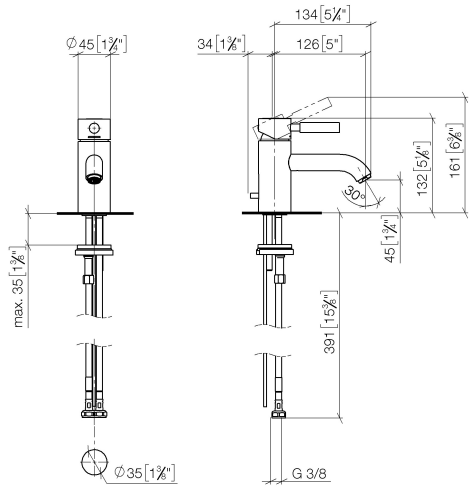

EDITION PRO Waschtisch-Einhandbatterie mit Ablaufgarnitur - Chrom

33 501 626

- Ausladung 126 mm
- starrer Auslauf
- runder luftangereicherter Strahl
- Armaturenhöhe 132 mm
- Höhe bis Luftsprudler 45 mm
- Bohrungsdurchmesser 35 mm
- 2x Druckschlauch M 10 x 1 eingeschraubt, dichtheitsgeprüft
- Durchfluss max. 7 l/min
- bleifrei

Nur für Becken mit Überlauf geeignet.

	Chrom	33 501 626-00
	Schwarz matt	33 501 626-33
	Chrom gebürstet	33 501 626-93

EDITION PRO Waschtisch-Einhandbatterie mit Ablaufgarnitur - Chrom

33 501 626

mm [inches]

Durchflussdiagramm

Zertifikate

WRAS_1807097. LGA_9389.

EDITION PRO Waschtisch-Einhandbatterie mit Ablaufgarnitur - Chrom

33 501 626

Ersatzteilstückliste

Nr.	Artikelnummer	Benennung	Verbaumenge	Lieferzeit
1	90 20 62 046 00-00	Griff	1	10
2	09 28 30 008-00	Haube	1	10
3	09 24 04 130-07	Mutter	1	30
4	90 15 05 041 00 90	Kartusche	1	2
5	09 14 10 003 90	Dichtung	1	2
6	09 24 04 025 10 90	Nippel	1	2
7	90 31 11 030 00 90	Stift	1	2
8	09 11 06 059 10-00	Auslauf	1	10
9	90 23 01 022 00-00	Luftsprudler	1	10
10	04 20 62 030 80-00	Zugstange	1	10
11	09 20 62 030-00	Griff	1	10
12	09 31 09 080-00	Zugstange	1	10
13	09 14 10 119 90	Dichtung	1	2
14	09 28 10 109-07	Ring	1	30
15	04 30 04 104 00 90	Schlauch	2	2
16	09 31 11 012 90	Stift	1	2
17	04 30 11 085 88 90	Befestigungssatz	1	2
18	90 11 01 001 00-00	Ablaufgarnitur	1	10
19	12 730 970-00	Rosette für Hahnlochabdeckung - Chrom	1	10